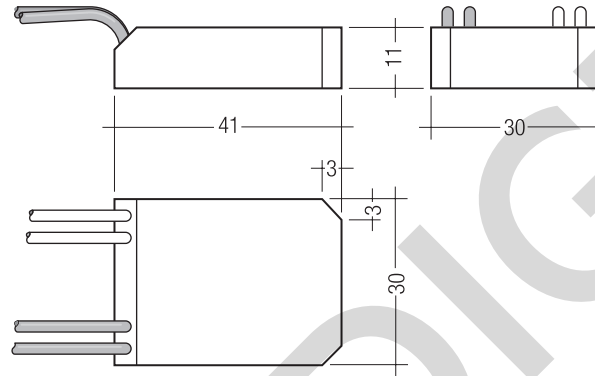

**Anschlussdiagramme und Installationsbeispiele**, Seite 3

DALI DSI

Umsetzer von DALI- in DSI-Signale

Technische Daten

Versorgung über	DALI-Leitung
Umgebungstemperatur t_a	0 ... +50 °C
Schutzart	IP20

Bestelldaten

Typ	Artikelnummer	Verpackung
DALI DSI	24034689	1 Stk.

Spezifische technische Daten

Typ	Eingänge			Ausgänge	
	DALI-Steuereingang	Stromaufnahme	Anzahl DALI-Adressen	Digitale Steuerleitung DSI	Steuerleistung je Ausgang (Geräte)
DALI DSI	1	16 mA aus DALI	1	1	5