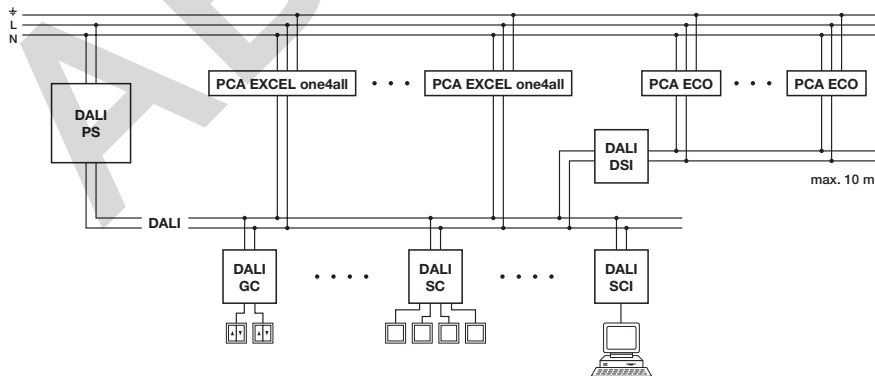

3.2 Verdrahtung

4. Sonstiges

4.1 Zusätzliche Informationen

Weitere technische Informationen auf www.tridonic.com → Technische Daten

Garantiebedingungen auf www.tridonic.com → Services

Lebensdauerangaben sind informativ und stellen keinen Garantieanspruch dar. Keine Garantie wenn das Gerät geöffnet wurde!