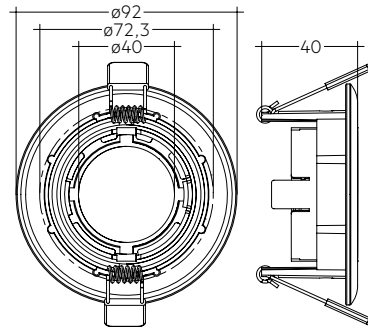

ACS TRIM RING

Zubehör Kompakt

Produktbeschreibung

- Bis zu 30° schwenkbare Befestigungsringe für Deckenausschnitte von 68 mm und 75 mm
- Mattweiß / Mattschwarz / gebürstetes Nickel-Finish
- Version 75 mm mit optionalem Blendschutz
- Federbügel vormontiert

ACS TRIM RING SWIVEL 75mm WH LO 30°

ACS TRIM RING SWIVEL 75mm BK 30°

ACS TRIM RING SWIVEL 75mm BN LO 30°

ACS TRIM RING

Zubehör Kompakt

ACS TRIM RING SWIVEL 68mm 30°

ACS TRIM RING SWIVEL 75mm LO 30°

ACS TRIM RING SWIVEL 75mm 30°

Bestelldaten

Typ	Artikelnummer	Farbe	Decken- ausschnitt	Verpackung Karton	Gewicht pro Stk.
ACS TRIM RING SWIVEL 68mm WH 30°	28002184	Weiß	ø 68 mm	90 Stk.	0,106 kg
ACS TRIM RING SWIVEL 68mm BK 30°	28002185	Schwarz	ø 68 mm	90 Stk.	0,106 kg
ACS TRIM RING SWIVEL 68mm BN 30°	28002186	Chrom	ø 68 mm	90 Stk.	0,106 kg
ACS TRIM RING SWIVEL 75mm WH 30°	28002187	Weiß	ø 75 mm	90 Stk.	0,106 kg
ACS TRIM RING SWIVEL 75mm BK 30°	28002188	Schwarz	ø 75 mm	90 Stk.	0,106 kg