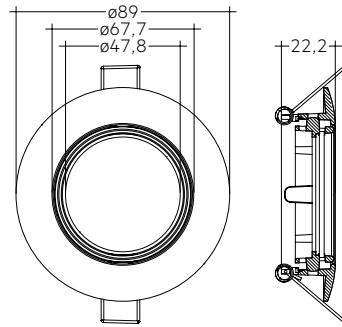

ACS TRIM RING

Zubehör Kompakt

Produktbeschreibung

- Bis zu 30° schwenkbare Befestigungsringe für Deckenausschnitte von 68 mm und 75 mm
- Mattweiß / Mattschwarz / gebürstetes Nickel-Finish
- Version 75 mm mit optionalem Blendschutz
- Federbügel vormontiert

ACS TRIM RING SWIVEL 75mm WH LO 30°

ACS TRIM RING SWIVEL 75mm BK 30°

ACS TRIM RING SWIVEL 75mm BN LO 30°

ACS TRIM RING

Zubehör Kompakt

ACS TRIM RING SWIVEL 68mm 30°

ACS TRIM RING SWIVEL 75mm LO 30°

ACS TRIM RING SWIVEL 75mm 30°

Bestelldaten

Typ	Artikelnummer	Farbe	Decken- ausschnitt	Verpackung Karton	Gewicht pro Stk.
ACS TRIM RING SWIVEL 68mm WH 30°	28002184	Weiß	ø 68 mm	90 Stk.	0,106 kg
ACS TRIM RING SWIVEL 68mm BK 30°	28002185	Schwarz	ø 68 mm	90 Stk.	0,106 kg
ACS TRIM RING SWIVEL 68mm BN 30°	28002186	Chrom	ø 68 mm	90 Stk.	0,106 kg
ACS TRIM RING SWIVEL 75mm WH 30°	28002187	Weiß	ø 75 mm	90 Stk.	0,106 kg
ACS TRIM RING SWIVEL 75mm BK 30°	28002188	Schwarz	ø 75 mm	90 Stk.	0,106 kg