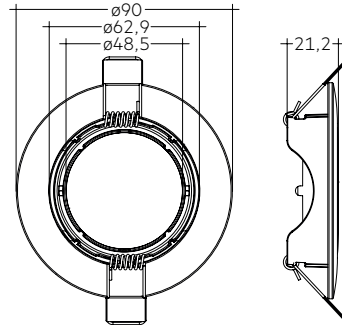

ACS TRIM RING

Zubehör Kompakt

Produktbeschreibung

- Bis zu 30° schwenkbare Befestigungsringe für Deckenausschnitte von 68 mm und 75 mm
- Mattweiß / Mattschwarz / gebürstetes Nickel-Finish
- Version 75 mm mit optionalem Blendschutz
- Federbügel vormontiert

ACS TRIM RING SWIVEL 75mm WH LO 30°

ACS TRIM RING SWIVEL 75mm BK 30°

ACS TRIM RING SWIVEL 75mm BN LO 30°

ACS TRIM RING

Zubehör Kompakt

ACS TRIM RING SWIVEL 68mm 30°

ACS TRIM RING SWIVEL 75mm LO 30°

ACS TRIM RING SWIVEL 75mm 30°

Bestelldaten

Typ	Artikelnummer	Farbe	Decken- ausschnitt	Verpackung Karton	Gewicht pro Stk.
ACS TRIM RING SWIVEL 68mm WH 30°	28002184	Weiß	ø 68 mm	90 Stk.	0,106 kg
ACS TRIM RING SWIVEL 68mm BK 30°	28002185	Schwarz	ø 68 mm	90 Stk.	0,106 kg
ACS TRIM RING SWIVEL 68mm BN 30°	28002186	Chrom	ø 68 mm	90 Stk.	0,106 kg
ACS TRIM RING SWIVEL 75mm WH 30°	28002187	Weiß	ø 75 mm	90 Stk.	0,106 kg
ACS TRIM RING SWIVEL 75mm BK 30°	28002188	Schwarz	ø 75 mm	90 Stk.	0,106 kg