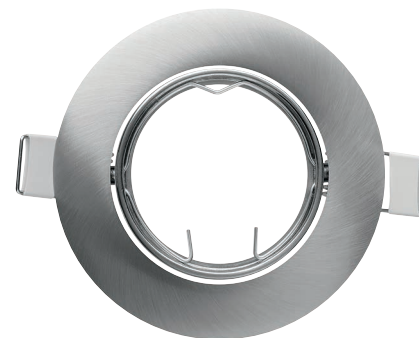

ACS TRIM RING

Zubehör Kompakt

Produktbeschreibung

- Bis zu 30° schwenkbare Befestigungsringe für Deckenausschnitte von 68 mm und 75 mm
- Mattweiß / Mattschwarz / gebürstetes Nickel-Finish
- Version 75 mm mit optionalem Blendschutz
- Federbügel vormontiert

ACS TRIM RING SWIVEL 75mm WH LO 30°

ACS TRIM RING SWIVEL 75mm BK 30°

ACS TRIM RING SWIVEL 75mm BN LO 30°

ACS TRIM RING

Zubehör Kompakt

ACS TRIM RING SWIVEL 68mm 30°

ACS TRIM RING SWIVEL 75mm LO 30°

ACS TRIM RING SWIVEL 75mm 30°

Bestelldaten

Typ	Artikelnummer	Farbe	Decken- ausschnitt	Verpackung Karton	Gewicht pro Stk.
ACS TRIM RING SWIVEL 68mm WH 30°	28002184	Weiß	ø 68 mm	90 Stk.	0,106 kg
ACS TRIM RING SWIVEL 68mm BK 30°	28002185	Schwarz	ø 68 mm	90 Stk.	0,106 kg
ACS TRIM RING SWIVEL 68mm BN 30°	28002186	Chrom	ø 68 mm	90 Stk.	0,106 kg
ACS TRIM RING SWIVEL 75mm WH 30°	28002187	Weiß	ø 75 mm	90 Stk.	0,106 kg
ACS TRIM RING SWIVEL 75mm BK 30°	28002188	Schwarz	ø 75 mm	90 Stk.	0,106 kg