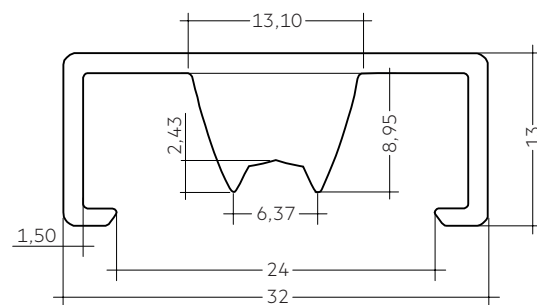

ACL LENS 24mm Zubehör Linear

Produktbeschreibung

- Lineare Linse für LLE 24
- Verfügbar in verschiedenen Abstrahlcharakteristiken
- Berührungsschutz für non-SELV Anwendungen
- Einfache Montage durch Aufschnappen auf LLE 24, befestigt mit Montageclips oder Kunststoffunterlegscheiben
- Material: PMMA
- Verfügbare Längen: 1.200, 1.500, 1.600 und 1.800 mm, Toleranz: + 10 mm, bei 1.600 mm \pm 20 Toleranz und Enden rau
- Photometrische Daten verfügbar über Webseite

Zubehör Linear

ACL LINEAR LENS 24mm 60° und 90°

ACL LINEAR LENS 24mm INTENSE

ACL LINEAR LENS 24mm BATWING

ACL LINEAR LENS 24mm ASY

ACL LINEAR LENS 24mm DASY

ACL LENS 24mm

Zubehör Linear

Bestelldaten

Typ	Artikel- nummer	Abstrahl- charakteristik	Wirkungs- grad	Verpackung Karton	Gewicht pro Stk.
ACL LINEAR LENS 24x1200mm 60°	28001428	60°	97 %	21 Stk.	0,196 kg
ACL LINEAR LENS 24x1200mm 90°	28001429	90°	97 %	21 Stk.	0,165 kg
ACL LINEAR LENS 24x1600mm 60°	28000953	60°	97 %	21 Stk.	0,261 kg
ACL LINEAR LENS 24x1600mm 90°	28000955	90°	97 %	21 Stk.	0,221 kg
ACL LINEAR LENS 24x1200mm INTENSE	28002024	40°	95 %	18 Stk.	0,261 kg
ACL LINEAR LENS 24x1500mm INTENSE	28002025	40°	95 %	18 Stk.	0,326 kg
ACL LINEAR LENS 24x1800mm INTENSE	28002026	40°	95 %	18 Stk.	0,392 kg
ACL LINEAR LENS 24x1200mm BATWING	28002027	batwing	95 %	18 Stk.	0,275 kg
ACL LINEAR LENS 24x1500mm BATWING	28002028	batwing	95 %	18 Stk.	0,344 kg
ACL LINEAR LENS 24x1800mm BATWING	28002029	batwing	95 %	18 Stk.	0,412 kg
ACL LINEAR LENS 24x1200mm ASY	28002030	asymmetrisch	95 %	18 Stk.	0,250 kg
ACL LINEAR LENS 24x1500mm ASY	28002031	asymmetrisch	95 %	18 Stk.	0,312 kg
ACL LINEAR LENS 24x1800mm ASY	28002032	asymmetrisch	95 %	18 Stk.	0,375 kg
ACL LINEAR LENS 24x1200mm DASY	28002033	doppelt asymmetrisch	92 %	18 Stk.	0,249 kg
ACL LINEAR LENS 24x1500mm DASY	28002034	doppelt asymmetrisch	92 %	18 Stk.	0,311 kg
ACL LINEAR LENS 24x1800mm DASY	28002035	doppelt asymmetrisch	92 %	18 Stk.	0,373 kg