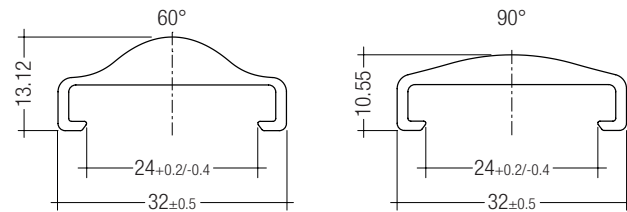

ACL LENS 24mm

Zubehör Linear

ACL LINEAR LENS 24mm 60° und 90°