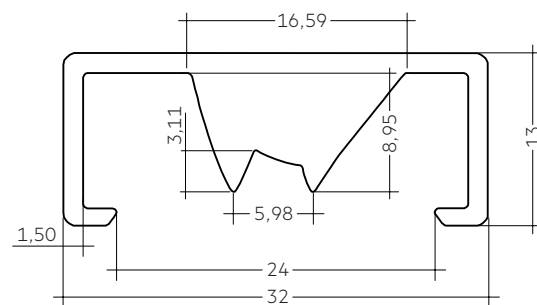

ACL LENS 24mm Zubehör Linear

Produktbeschreibung

- Lineare Linse für LLE 24
- Verfügbar in verschiedenen Abstrahlcharakteristiken
- Berührungsschutz für non-SELV Anwendungen
- Einfache Montage durch Aufschnappen auf LLE 24, befestigt mit Montageclips oder Kunststoffunterlegscheiben
- Material: PMMA
- Verfügbare Längen: 1.200, 1.500, 1.600 und 1.800 mm, Toleranz: + 10 mm, bei 1.600 mm \pm 20 Toleranz und Enden rau
- Photometrische Daten verfügbar über Webseite

Zubehör Linear

ACL LINEAR LENS 24mm 60° und 90°

ACL LINEAR LENS 24mm INTENSE

ACL LINEAR LENS 24mm BATWING

ACL LINEAR LENS 24mm ASY

ACL LINEAR LENS 24mm DASY

ACL LENS 24mm

Zubehör Linear

Bestelldaten

Typ	Artikel- nummer	Abstrahl- charakteristik	Wirkungs- grad	Verpackung Karton	Gewicht pro Stk.
ACL LINEAR LENS 24x1200mm 60°	28001428	60°	97 %	21 Stk.	0,196 kg
ACL LINEAR LENS 24x1200mm 90°	28001429	90°	97 %	21 Stk.	0,165 kg
ACL LINEAR LENS 24x1600mm 60°	28000953	60°	97 %	21 Stk.	0,261 kg
ACL LINEAR LENS 24x1600mm 90°	28000955	90°	97 %	21 Stk.	0,221 kg
ACL LINEAR LENS 24x1200mm INTENSE	28002024	40°	95 %	18 Stk.	0,261 kg
ACL LINEAR LENS 24x1500mm INTENSE	28002025	40°	95 %	18 Stk.	0,326 kg
ACL LINEAR LENS 24x1800mm INTENSE	28002026	40°	95 %	18 Stk.	0,392 kg
ACL LINEAR LENS 24x1200mm BATWING	28002027	batwing	95 %	18 Stk.	0,275 kg
ACL LINEAR LENS 24x1500mm BATWING	28002028	batwing	95 %	18 Stk.	0,344 kg
ACL LINEAR LENS 24x1800mm BATWING	28002029	batwing	95 %	18 Stk.	0,412 kg
ACL LINEAR LENS 24x1200mm ASY	28002030	asymmetrisch	95 %	18 Stk.	0,250 kg
ACL LINEAR LENS 24x1500mm ASY	28002031	asymmetrisch	95 %	18 Stk.	0,312 kg
ACL LINEAR LENS 24x1800mm ASY	28002032	asymmetrisch	95 %	18 Stk.	0,375 kg
ACL LINEAR LENS 24x1200mm DASY	28002033	doppelt asymmetrisch	92 %	18 Stk.	0,249 kg
ACL LINEAR LENS 24x1500mm DASY	28002034	doppelt asymmetrisch	92 %	18 Stk.	0,311 kg
ACL LINEAR LENS 24x1800mm DASY	28002035	doppelt asymmetrisch	92 %	18 Stk.	0,373 kg