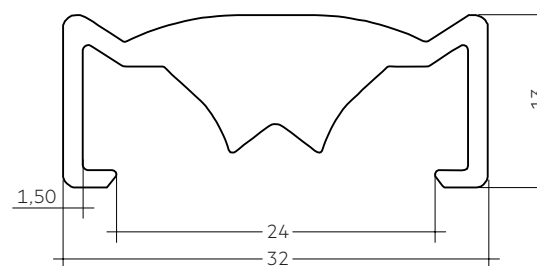

ACL LINEAR LENS 24mm BATWING