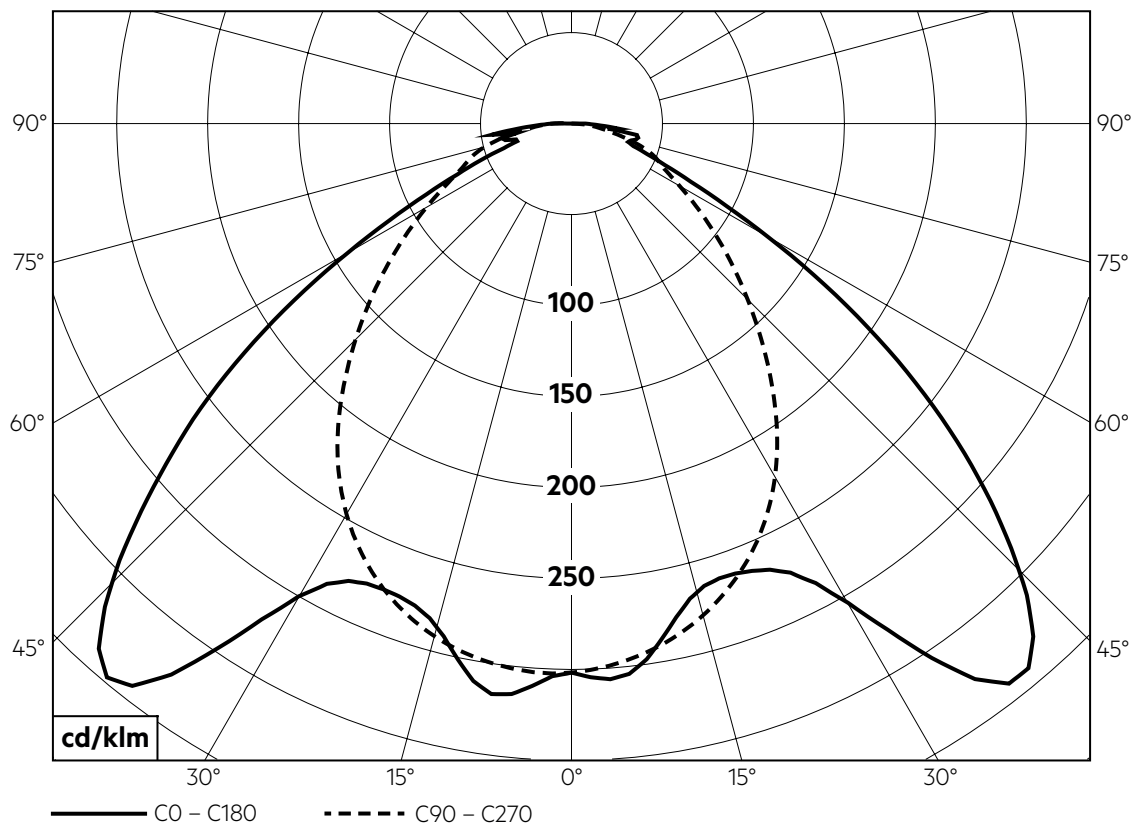

ACL LENS 24mm Zubehör Linear

Produktbeschreibung

- Lineare Linse für LLE 24
- Verfügbar in verschiedenen Abstrahlcharakteristiken
- Berührungsschutz für non-SELV Anwendungen
- Einfache Montage durch Aufschnappen auf LLE 24, befestigt mit Montageclips oder Kunststoffunterlegscheiben
- Material: PMMA
- Verfügbare Längen: 1.200, 1.500, 1.600 und 1.800 mm, Toleranz: + 10 mm, bei 1.600 mm \pm 20 Toleranz und Enden rau
- Photometrische Daten verfügbar über Webseite

Bestelldaten

Typ	Artikel- nummer	Abstrahl- charakteristik	Wirkungs- grad	Verpackung Karton	Gewicht pro Stk.
ACL LINEAR LENS 24x1200mm 60°	28001428	60°	97 %	21 Stk.	0,196 kg
ACL LINEAR LENS 24x1200mm 90°	28001429	90°	97 %	21 Stk.	0,165 kg
ACL LINEAR LENS 24x1600mm 60°	28000953	60°	97 %	21 Stk.	0,261 kg
ACL LINEAR LENS 24x1600mm 90°	28000955	90°	97 %	21 Stk.	0,221 kg
ACL LINEAR LENS 24x1200mm INTENSE	28002024	40°	95 %	18 Stk.	0,261 kg
ACL LINEAR LENS 24x1500mm INTENSE	28002025	40°	95 %	18 Stk.	0,326 kg
ACL LINEAR LENS 24x1800mm INTENSE	28002026	40°	95 %	18 Stk.	0,392 kg
ACL LINEAR LENS 24x1200mm BATWING	28002027	batwing	95 %	18 Stk.	0,275 kg
ACL LINEAR LENS 24x1500mm BATWING	28002028	batwing	95 %	18 Stk.	0,344 kg
ACL LINEAR LENS 24x1800mm BATWING	28002029	batwing	95 %	18 Stk.	0,412 kg
ACL LINEAR LENS 24x1200mm ASY	28002030	asymmetrisch	95 %	18 Stk.	0,250 kg
ACL LINEAR LENS 24x1500mm ASY	28002031	asymmetrisch	95 %	18 Stk.	0,312 kg
ACL LINEAR LENS 24x1800mm ASY	28002032	asymmetrisch	95 %	18 Stk.	0,375 kg
ACL LINEAR LENS 24x1200mm DASY	28002033	doppelt asymmetrisch	92 %	18 Stk.	0,249 kg
ACL LINEAR LENS 24x1500mm DASY	28002034	doppelt asymmetrisch	92 %	18 Stk.	0,311 kg
ACL LINEAR LENS 24x1800mm DASY	28002035	doppelt asymmetrisch	92 %	18 Stk.	0,373 kg

1. Photometrische Eigenschaften

1.1 Lichtverteilung für ACL LINEAR LENS 24mm INTENSE

1.2 Lichtverteilung für ACL LINEAR LENS 24mm BATWING

1.3 Lichtverteilung für ACL LINEAR LENS 24mm ASY

1.4 Lichtverteilung für ACL LINEAR LENS 24mm DAS