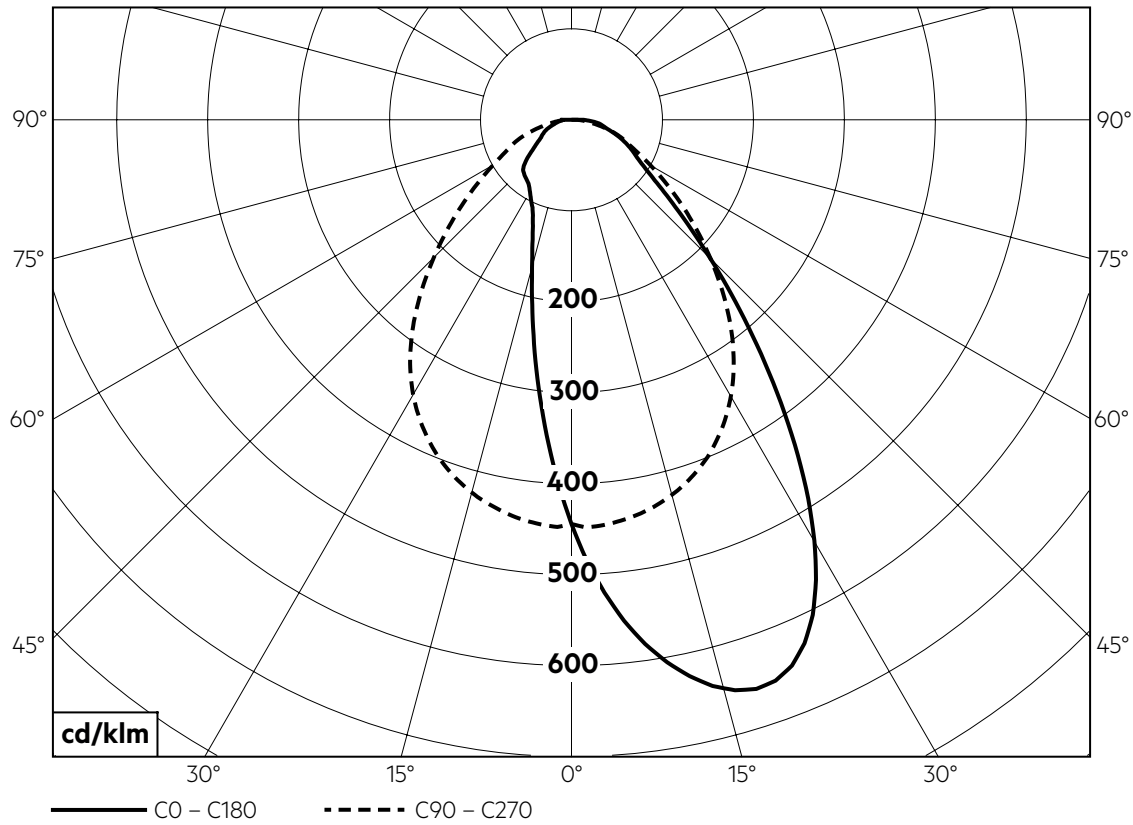

ACL LENS 24mm Zubehör Linear

Produktbeschreibung

- Lineare Linse für LLE 24
- Verfügbar in verschiedenen Abstrahlcharakteristiken
- Berührungsschutz für non-SELV Anwendungen
- Einfache Montage durch Aufschnappen auf LLE 24, befestigt mit Montageclips oder Kunststoffunterlegscheiben
- Material: PMMA
- Verfügbare Längen: 1.200, 1.500, 1.600 und 1.800 mm, Toleranz: + 10 mm, bei 1.600 mm \pm 20 Toleranz und Enden rau
- Photometrische Daten verfügbar über Webseite

1. Photometrische Eigenschaften

1.1 Lichtverteilung für ACL LINEAR LENS 24mm INTENSE

1.2 Lichtverteilung für ACL LINEAR LENS 24mm BATWING

1.3 Lichtverteilung für ACL LINEAR LENS 24mm ASY

1.4 Lichtverteilung für ACL LINEAR LENS 24mm DAS