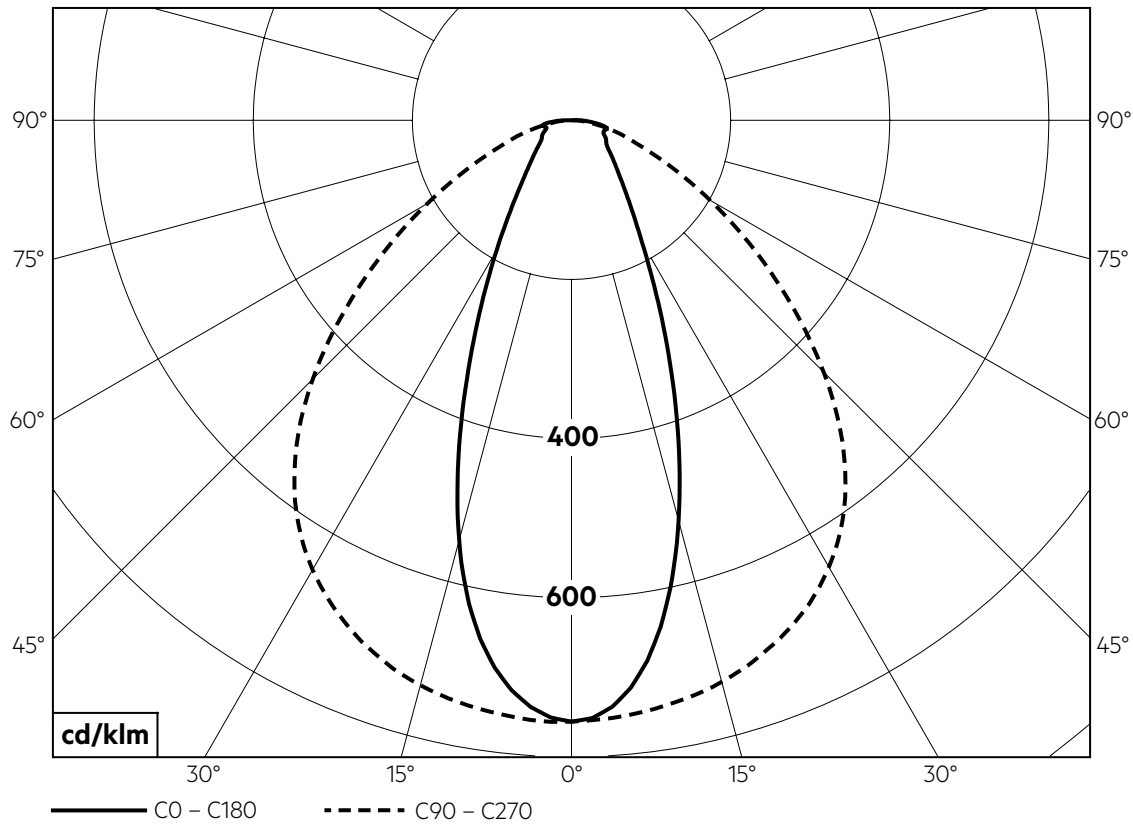

1. Photometrische Eigenschaften

1.1 Lichtverteilung für ACL LINEAR LENS 24mm INTENSE