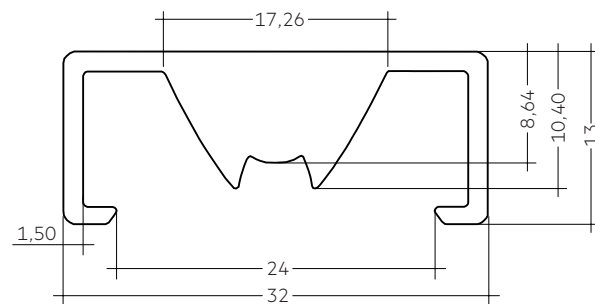

ACL LINEAR LENS 24mm INTENSE